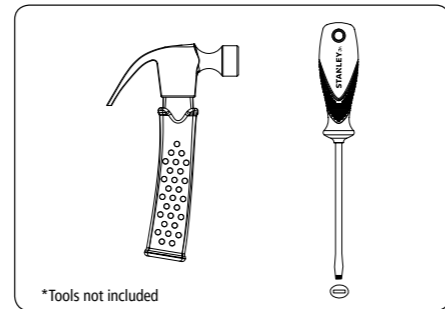

STANLEY® Jr.

5+

KIDS' WORKBENCH

BANCO DE TRABAJO PARA NIÑOS

BANQUE DE TRAVAIL DES ENFANTS

Adult assembly only /
Debe ser montado por un adulto /
Assemblée pour adultes seulement.

INSTRUCTION MANUAL | GUIDE D'UTILISATION | MANUAL DE INSTRUCCIONES

- WARNING:** To reduce the risk of injury, read enclosed instruction manual. Contains small parts that could be swallowed.
- ATENCIÓN:** Lea este manual de instrucciones para evitar heridas. Este artículo contiene pequeños componentes y bolitas que pueden ser tragadas accidentalmente.
- ATTENTION:** Pour réduire le risque de blessure, bien lire le manuel d'instruction ci-joint. Ne convient pas aux enfants de moins de 36 mois. Danger d'étouffement. Présence de petites pièces susceptibles d'être ingérées.

- CAUTION:** Functional sharp points and edges. Use with care. To be used under the direct supervision of an adult. Wear Safety Goggles.
- CUIDADO:** Partes con bordes y puntas afilados. Recomendamos uso con cuidado, siempre bajo vigilancia de un adulto. Use gafas protectoras.
- ATTENTION:** Contient des pièces aux bords acérés et aux extrémités pointues. Risque de blessure. À utiliser sous la surveillance rapprochée d'un adulte. Informations à conserver. Portez des lunettes de sécurité.