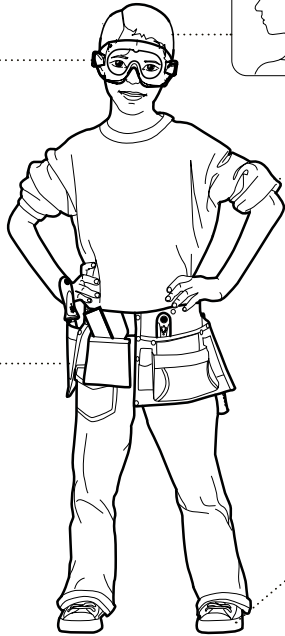

STANLEY® Jr.