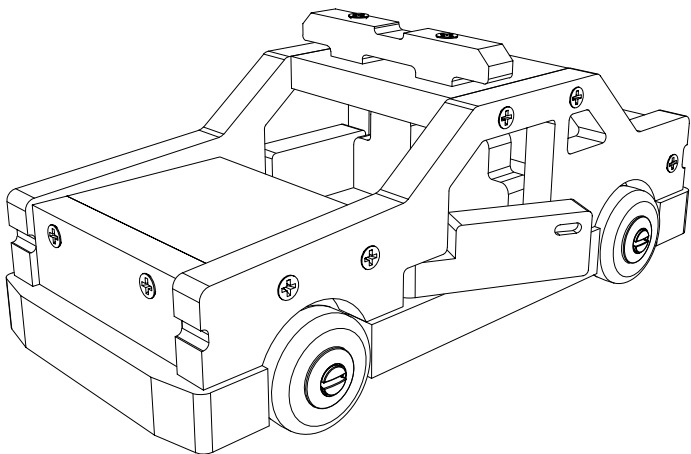

STANLEY® Jr.

5+

POLICE CAR KIT

KIT AUTO DE POLICIA

KIT DE VOITURE DE POLICE

INSTRUCTION MANUAL | GUIDE D'UTILISATION | MANUAL DE INSTRUCCIONES

- WARNING:** To reduce the risk of injury, read enclosed instruction manual. Contains small parts that could be swallowed.
- ATENCIÓN:** Lea este manual de instrucciones para evitar heridas. Este artículo contiene pequeños componentes y bolitas que pueden ser tragadas accidentalmente.
- ATTENTION:** Pour réduire le risque de blessure, bien lire le manuel d'instruction ci-joint. Ne convient pas aux enfants de moins de 36 mois. Danger d'étouffement. Présence de petites pièces susceptibles d'être ingérées.
- CAUTION:** Functional sharp points and edges. Use with care. To be used under the direct supervision of an adult. Wear Safety Goggles.
- CUIDADO:** Partes con bordes y puntas afilados. Recomendamos uso con cuidado, siempre bajo vigilancia de un adulto. Use gafas protectoras.
- ATTENTION:** Contient des pièces aux bords acérés et aux extrémités pointues. Risque de blessure. À utiliser sous la surveillance rapprochée d'un adulte. Informations à conserver. Portez des lunettes de sécurité.