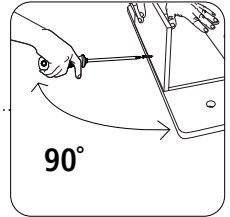

STANLEY® Jr.