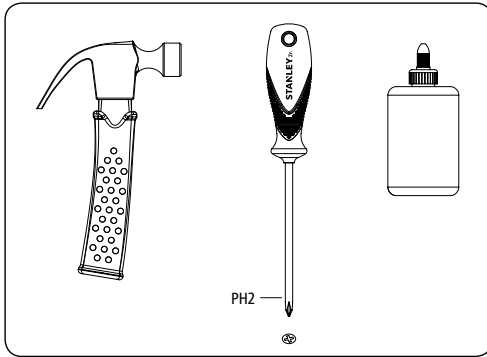

45min

Tools sold separately /
Las herramientas se venden
por separado /
Outils vendus séparément

Glue not included /
cola no incluido /
Colle non incluse

PH2