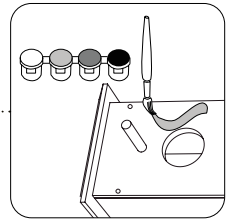

STANLEY® Jr.