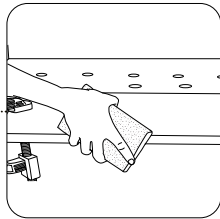

STANLEY® Jr.