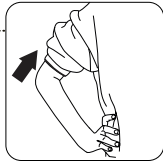

STANLEY® Jr.